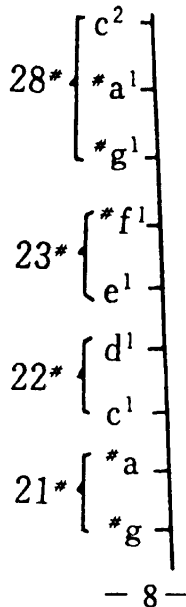

401型扬琴C调音位图[基本音位]及弦位图

注：16#~24#为缠弦

26#~30#为钢弦