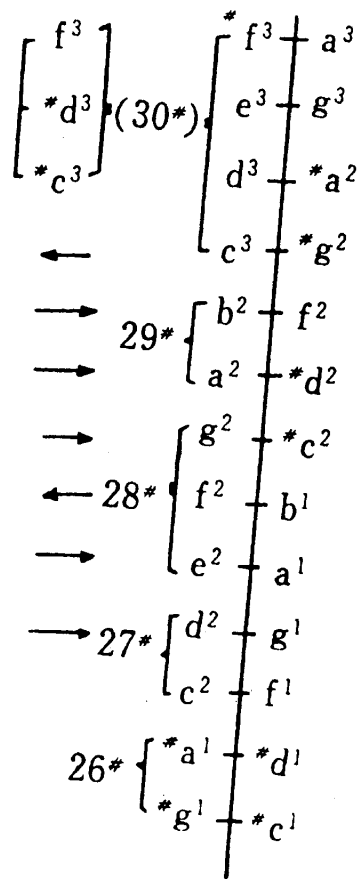

401型扬琴C调音位图[基本音位]及弦位图

注：16#~24#为缠弦

26#~30#为钢弦